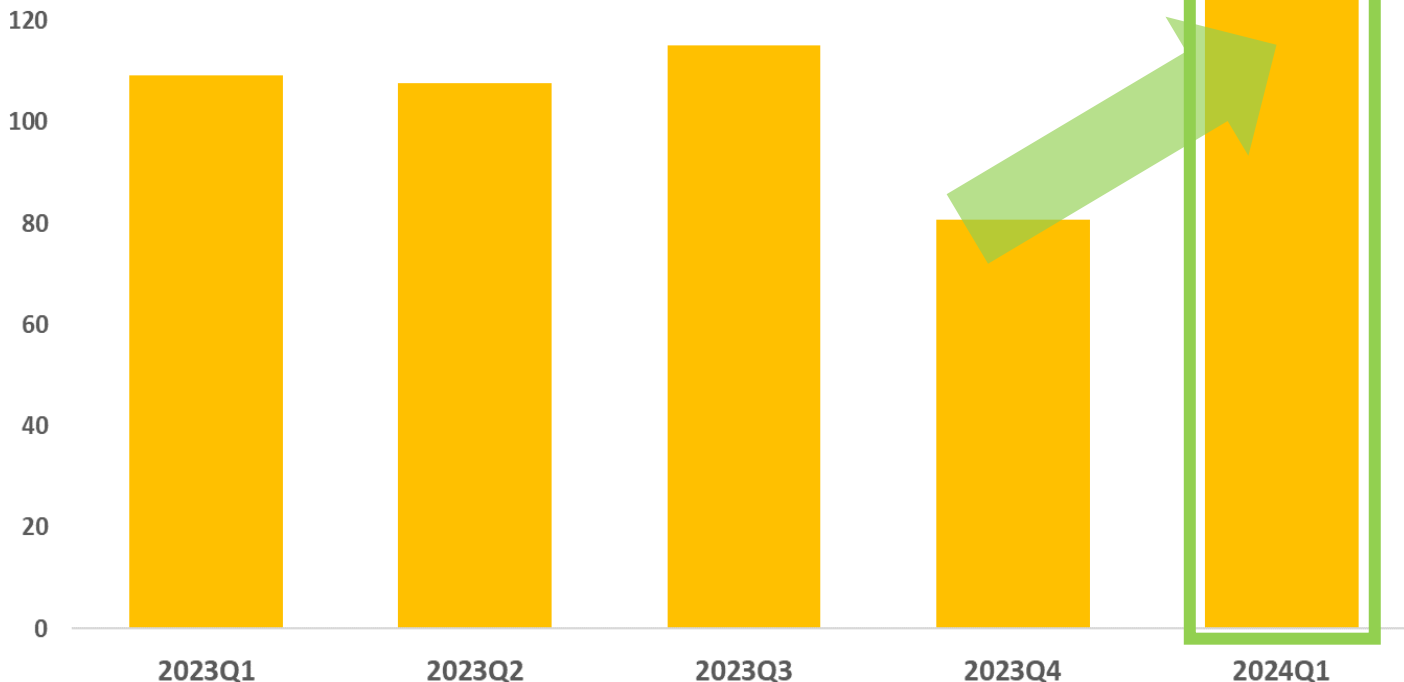

AOPEN

2023 年度營收 : NT \$5,667M

2024年 截至第2季: NT \$3,513M

單位: 新台幣佰萬元

2023/Q1~2024/Q1 營業毛利

Q1 YoY: **14%**

GPM	2023Q1	2023Q2	2023Q3	2023Q4	2024Q1
NT\$ M	109	108	115	81	125
US\$ M	3.60	3.51	3.63	2.54	3.97

AOPEN