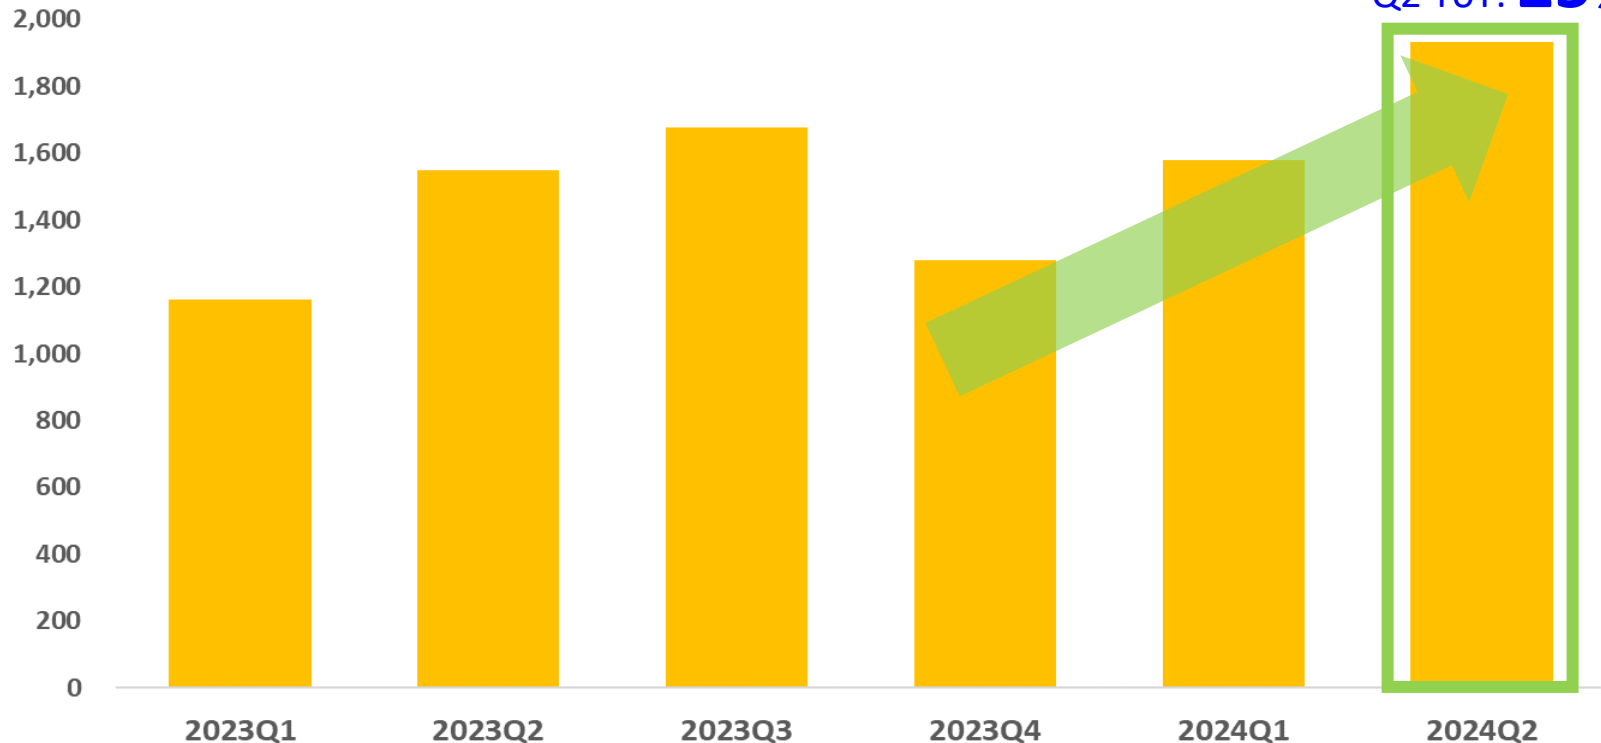

2024 AOPEN 法人說明會

BRIGHT IDEAS CONNECTED

Ken BC Wang

Jul 16, 2024

單位: 新台幣佰萬元

2023/Q1~2024/Q2 營收資訊

Q2 YoY: **25%**

Rev.	2023Q1	2023Q2	2023Q3	2023Q4	2024Q1	2024Q2
NT\$ M	1,161	1,549	1,676	1,281	1,580	1,933
US\$ M	38.2	50.4	52.8	40.3	50.2	59.8

AOPEN

2023 年度營收 : NT \$5,667M

2024年 截至第2季: NT \$3,513M

單位: 新台幣佰萬元

2023/Q1~2024/Q1 營業毛利

Q1 YoY: **14%**

GPM	2023Q1	2023Q2	2023Q3	2023Q4	2024Q1
NT\$ M	109	108	115	81	125
US\$ M	3.60	3.51	3.63	2.54	3.97

AOPEN